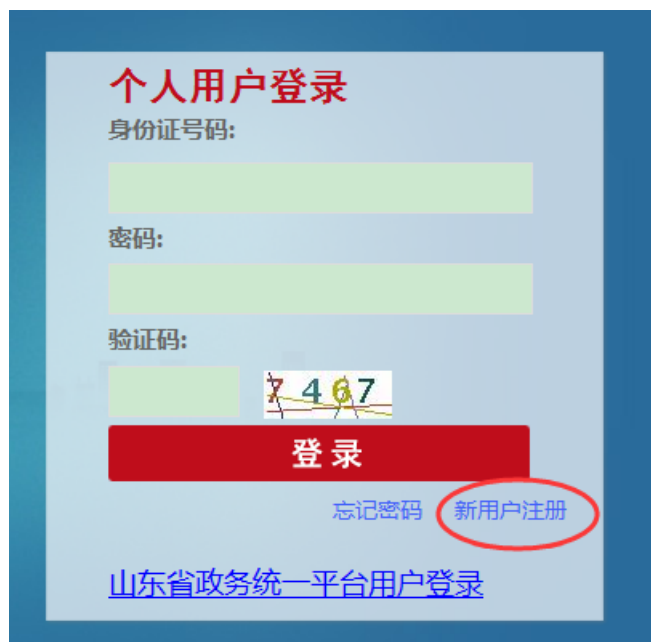

个人养老保险/统筹内养老金查询步骤

一、登陆山东省人力资源和社会保障厅网站，网址是

<http://hrss.shandong.gov.cn/>

二、点击网页中间的“办事服务大厅”

三、选择“山东省省直社会保险个人网上服务系统”

四、点击“新用户注册”，根据提示注册之后，登陆系统即可查询。

新用户注册

*身份证号：