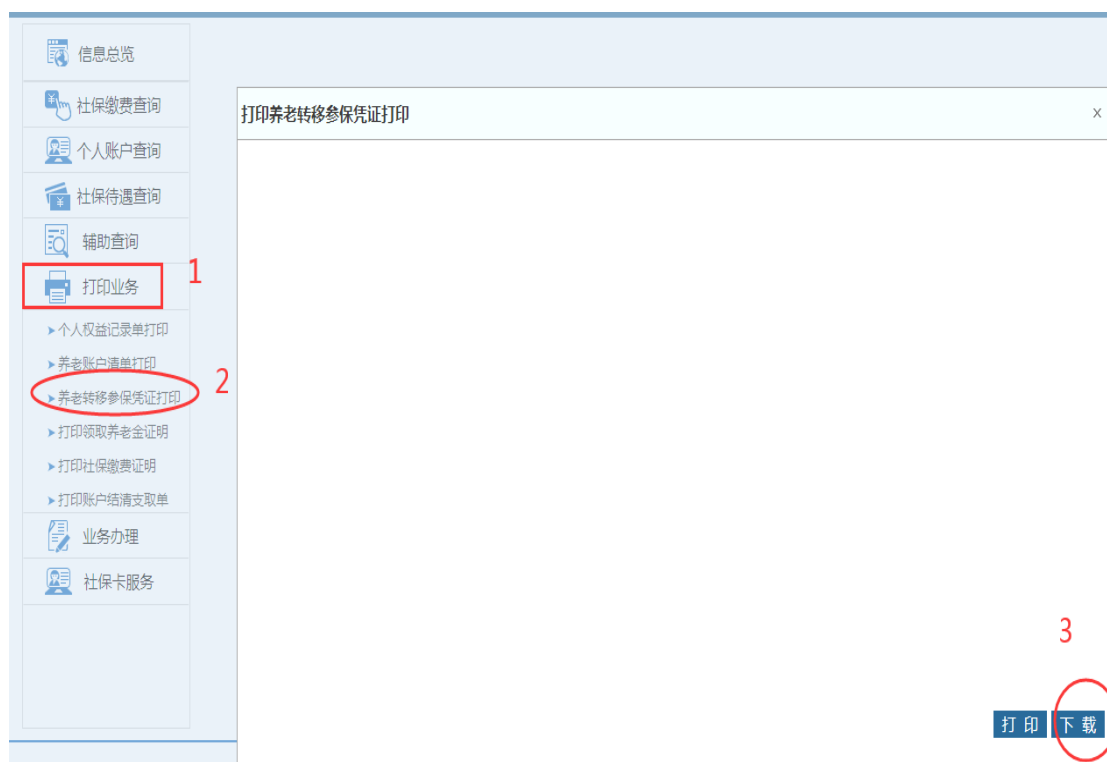

辅助查询

打印业务

业务办理

社保卡业务

养老保险账户查询

上年末账户总额	当年记账额	累计缴费总月数
0.00		74个月

六、养老保险缴费证明打印步骤：点击“打印业务”下的“打印社保缴费证明”，再点击右侧“下载”即可下载缴费证明 PDF 版。

七、离职人员参保凭证打印步骤如下图所示（在职人员只能打印缴费证明，不能打印参保凭证）。

八、退休人员选择“离退休待遇项目”即可查询**统筹内养老金**明细。

The screenshot shows a sidebar menu on the left with the following items: 信息总览, 社保缴费查询, 个人账户查询, 社保待遇查询, 离退休待遇项目 (highlighted with a red circle), 生育补助金申请, 失业支付登记, 辅助查询, 打印业务, 业务办理, and 社保卡业务. The main content area is titled '个人养老缴费年限查询' and contains a table with one row: '实际缴费年限' with a value of '4个月'. Below the table, a red note states: '备注：“实际缴费年限”为实际的缴费年限。'